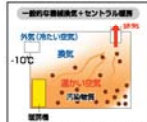

室内で部分的に温度差あり、汚染物質も部屋の隅に滞留しがち。