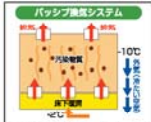

構造現場見学会

2日限りの
限定公開!
是非お越しください★

このお住まいの見どころ

- 1 パッシブ換気+床下暖房...
室内に暖房器具はありません!
- 2 見える安心感...
強く丈夫な梁や柱が現しの仕上げ。
木のあたたかさを肌で感じよう。
- 3 大きな収納...
階段下にある、床下収納が魅力的

1/28土 - 29日

公開時間 AM10:00 ~ PM15:00

〈詳しくはチラシ下部の連絡先までお気軽に、お問い合わせください。〉

パッシブ換気って
なに?

北海道新聞でも大きく取り上げられました。

パッシブ換気とは床下に熱源を置き、そこに新鮮な外気を取り込む『床下暖房』によって全室に暖気を循環させ、さらに室内外の温度差も利用して、換気設備に頼ることなく24時間自然換気と省エネ暖房を同時に行なう、画期的なシステムです。シックハウスや結露の不安、あるいは機械換気にありがちな過乾燥等を軽減できる、とても健康的で快適な室内環境を実現します。