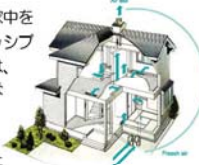

構造現場見学会

2日限りの
限定公開!
是非お越しください★

このお住まいの見どころ

- 1 パッシブ換気+床下暖房...
室内に暖房器具はありません!
- 2 見える安心感...
強く丈夫な梁や柱が現しの仕上げ。
木のあたたかさを肌で感じよう。
- 3 大きな収納...
階段下にある、床下収納が魅力的

1/28土 - 29日

公開時間 AM10:00 ~ PM15:00

〈詳しくはチラシ下部の連絡先までお気軽に、お問い合わせください。〉

パッシブ換気って
なに?

北海道新聞でも大きく取り上げられました。

パッシブ換気とは床下に熱源を置き、そこに新鮮な外気を取り込む『床下暖房』によって全室に暖気を循環させ、さらに室内外の温度差も利用して、換気設備に頼ることなく24時間自然換気と省エネ暖房を同時に行なう、画期的なシステムです。シックハウスや結露の不安、あるいは機械換気にありがちな過乾燥等を軽減できる、とても健康的で快適な室内環境を実現します。

床面全体から立ち上がる暖気で、室内を効率よく換気・暖房します。

室内で部分的に温度差あり、汚染物質も部屋の隅に滞留しがち。

自然な暖気の流れで家中を効率よく換気するパッシブ換気の家を建てるには、緻密な設計力と高度な施工力が必要です。特に、古いお住まいをパッシブ換気住宅にリフォームするには豊富な経験も求められるため、きちんとこの工事が出来るのは、当社を含め道内で数社のみです。

札幌市南区真駒内柏丘4丁目462番72 